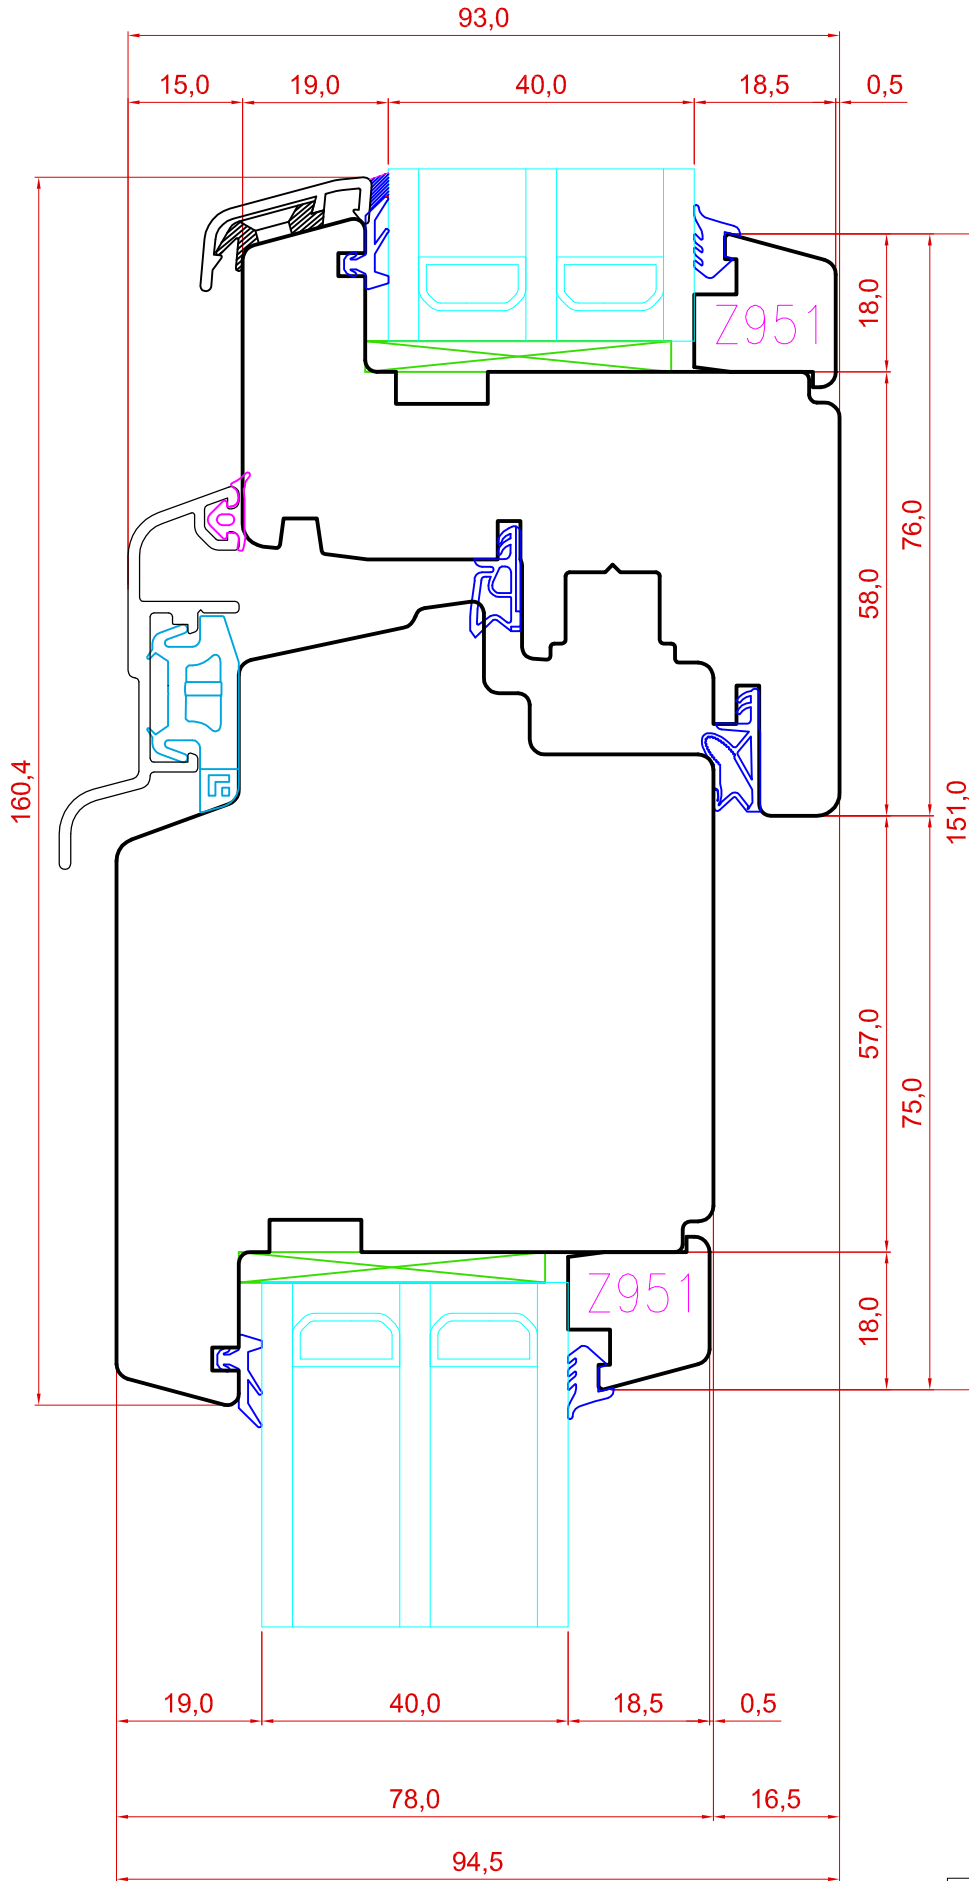

**TOOTMINE.**

Viking Window AS  
Müo, Järvamaa 72751 tlf.372 38 48 900

KUUPÄEV: 26.02.13 VJ.

REVISION A:

REVISION B:

REVISION C:

**SAKSA TÜÜPI DK13 AKEN  
VERT.LÕIGE HOR. IMPOSTIST  
KOOS ÜLEMISE RAAMIGA.**

JOONISE NR:

DK13.2.10

MÕÖT: 1:1

KINNITATUD:

VJ.

ALTERNATIIV

2Klaasi

Tootja jätab endale õiguse teha muudatusi !