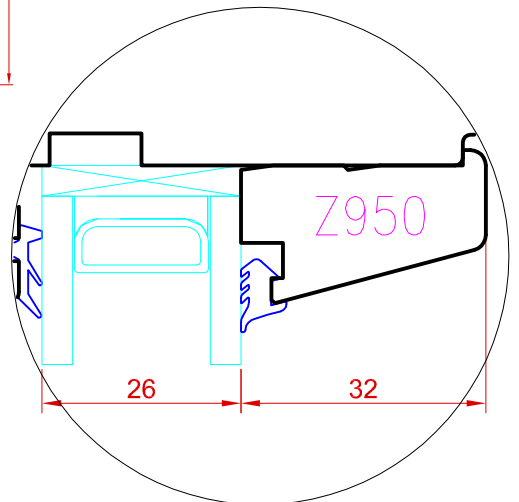

JOONISE NR:

DK13.2.10

MÕÖT: 1:1

KINNITATUD:

VJ.

ALTERNATIIV

2Klaasi

Tootja jätab endale õiguse teha muudatusi !